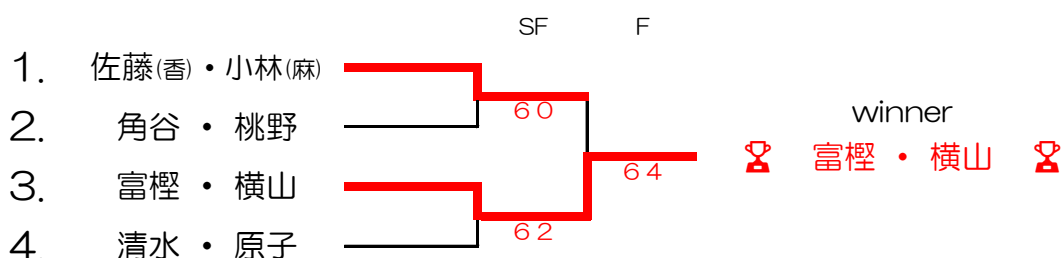

予選リーグ

10:30

③	氏名	所属	1	2	3	勝数	取得ゲーム率	順位
1	松久・大島	AKIサークル		06	56	0		3
2	富樫・横山	宮の森	60		65	2		1
3	今野・石崎	アルマトーレ	65	56		1		2

④	氏名	所属	1	2	3	勝数	取得ゲーム率	順位
1	清水・原子	宮の森・アルマトーレ		60	63	2		1
2	本間・相原	WAVE	06		64	1		2
3	谷村・久津間	宮の森・スウィング	36	46		0		3

12:00

⑤	氏名	所属	1	2	3	勝数	取得ゲーム率	順位
1	岡本・岸本	ウイング		26	62	1	0.33	2
2	佐藤(香)・小林(麻)	キャロット	62		26	1	0.33	1
3	佐藤(ま)・沖田	スウィング	26	62		1	0.33	2

⑥	氏名	所属	1	2	3	勝数	取得ゲーム率	順位
1	角谷・桃野	ルネサンス・アルマトーレ		62	64	2		1
2	小林(希)・上羽	スウィング	26		06	0		3
3	志田・前田	宮の森	46	60		1		2

決勝トーナメント ※ドローは抽選で決定

～試合方法～

1. 1 全試合6ゲーム先取ノーアドバンテージ方式。ウォームアップはサービス4本のみ。
2. 2 リーグの対戦は、1-2、1-3、2-3 の順に行います。
3. 3 ブロックの順位の決定 ①勝数の多いペア
   ②勝数が同数の場合は取得ゲーム率で決定します
4. 4 ブロック1位ペアによる決勝トーナメント
   ※運営の都合により試合方法が変更になる場合があります。

～注意事項～

1. 1 各予選ブロック時間の15分前までに受付をしてください。
2. 2 室内用シューズをご使用ください。
3. 3 大会当日に発熱・咳等の症状がある方は出場できません
4. 4 施設内ではマスクを着用してください(試合中はご自身の体調により判断してください)
5. 5 大会中の事故・怪我につきましては、一切の責任を負いかねますのでご了承ください。
6. 6 入賞者はNEOホームページにお名前を掲載させていただきます。