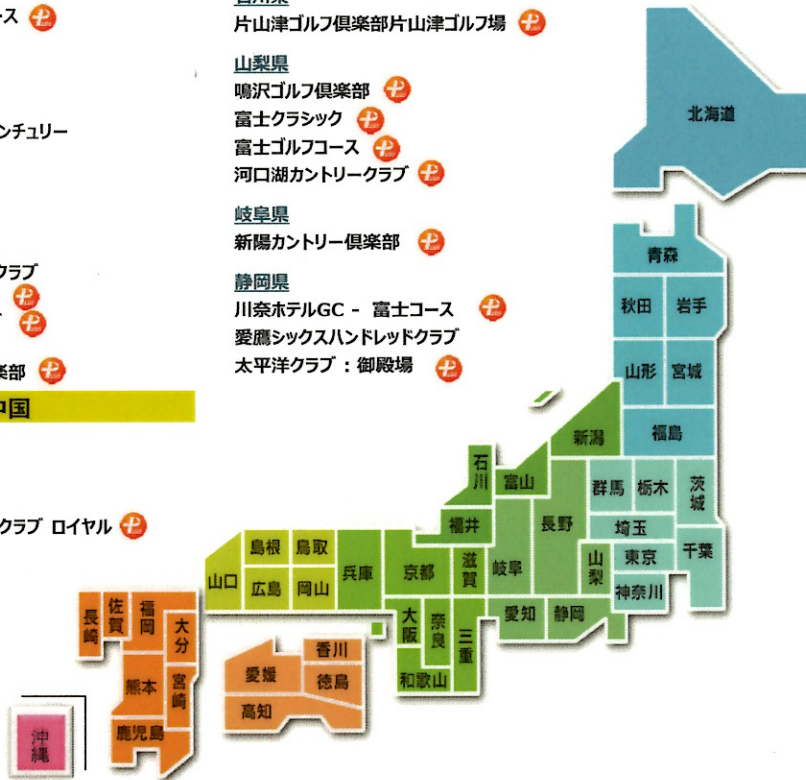

- 宮崎県
青島ゴルフ倶楽部 

- 熊本県
熊本空港カントリークラブ 

- 鹿児島県
祁答院ゴルフ倶楽部 

沖縄

- ザ・サザンリンクスゴルフクラブ
PGM ゴルフリゾート沖縄 

関西

- 滋賀県
瀬田ゴルフコース 北コース 
奈良県
万寿ゴルフクラブ
京都府
レイクフォレスト：ザ・センチュリー
大阪府
太子カントリー

- 兵庫県
山の原ゴルフクラブ
神戸バインウッズゴルフクラブ
小野東洋ゴルフ倶楽部 
サンロイヤルゴルフクラブ 
マスターズゴルフ倶楽部
ライオンズカントリー倶楽部 

中国

- 鳥取県
大山ゴルフクラブ
広島県
リージャスクレストゴルフクラブ ロイヤル 

中部

- 石川県
片山津ゴルフ倶楽部片山津ゴルフ場 
山梨県
鳴沢ゴルフ倶楽部 
富士クラシック 
富士ゴルフコース 
河口湖カントリークラブ 

- 岐阜県
新陽カントリー倶楽部 

- 静岡県
川奈ホテルGC - 富士コース 
愛鷹シックスハンドレッドクラブ
太平洋クラブ：御殿場 

北海道

- 北海道CC 大沼コース 
ザ・ノースカントリーゴルフクラブ 
ノーザンアークゴルフクラブ 
北海道クラシックゴルフクラブ 
PGM桂ゴルフ倶楽部 

東北

- 岩手県
岩手沼宮内カントリークラブ

- 宮城県
利府ゴルフ倶楽部 
仙台ヒルズGC 

関東

- 茨城県
石岡ゴルフ倶楽部 
セントラルゴルフクラブ
ジェイゴルフ霞ヶ浦 

- 神奈川県
大箱根カントリークラブ 

- 千葉県
佐原カントリークラブ
アクアラインゴルフクラブ
姉ヶ崎カントリー倶楽部
総武カントリークラブ 総武コース 
グレートアイランド倶楽部
習志野CCキング・クイーンコース 
成田フェアフィールドGC
鶴舞カントリー倶楽部

- 栃木県
ジュンクラシック
ホウライカントリー倶楽部 
58ゴルフクラブ 
口ベ倶楽部 
西那須野カントリー倶楽部 
サンヒルズカントリークラブ-ウエストコース 
サンヒルズカントリークラブ-イーストコース 

- 埼玉県
武蔵丘ゴルフコース
久邇CC

- 群馬県
赤城カントリー倶楽部
軽井沢高原G.C.

※  表示が付いているコースはVISION PLUS対応コースです (随時更新予定)