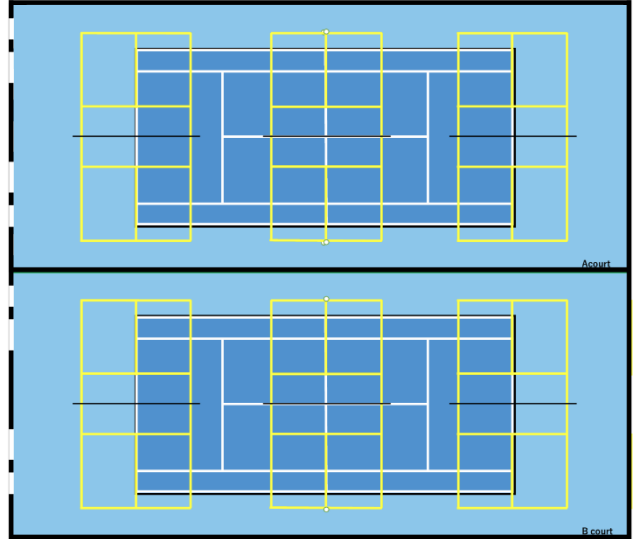

PKCKLEBALL

ピックルボールコート配置図 ハード(デコターフ)2面

Court3×3 ①

Court3×3 ②

Court2×2

Court1×3