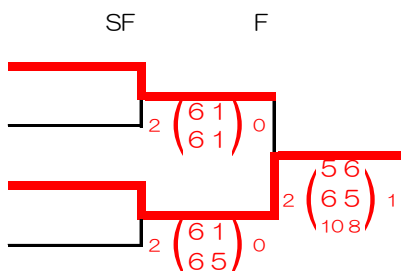

NEO Halloween 200 CUP 2023

女子ダブルス200オチーム戦

10月29日(火)

予選リーグ

9:00 (10:00試合開始)

※9:00のエントリー受付順に1~4といたしました。

	チーム名 メンバー	1	2	3	4	勝数	取得 ゲーム率	順位
1	かぼかぼかぼちゃ🍠	/	6 4	6 0	/	3		2
	工藤・杉林・新岡・今野		3 6	6 2				
2	しまぱんだ	4 6	/	/	3 6	1		3
	斉藤(弘)・森好・前川・梅田	6 3			5 6			
3	きゃろつー	0 6	/	/	0 6	0		4
	松田・若月・森田・瓦本	2 6			1 6			
4	375'zoo	/	6 3	6 0	/	4		1
	堀川・岩本・有吉・石橋		6 5	6 1				

※1-4、2-3の対戦は行いません。9:00ブロックは2位まで決勝トーナメント進出とします。

12:00

③	チーム名 メンバー	1	2	3	勝数	取得 ゲーム率	順位
1	プレシャス	/	1 6	2 6	1	0.29	3
	大石・三上(奈)・川辺・池田		6 4	0 6			
2	メイプルバター	6 1	/	3 6	1	0.48	2
	五十嵐・今井・岩瀬・大沼	4 6		5 6			
3	きらめきランドリー	6 2	6 3	/	4		1
	丹羽・鈴木・佐藤・斉藤(み)	6 0	6 5				

④	チーム名 メンバー	1	2	3	勝数	取得 ゲーム率	順位
1	バックいませんが。	/	1 6	6 2	1		3
	船塚・小出谷・戸松・小原		1 6	4 6			
2	☆ルルルンチーム☆	6 1	/	6 5	3		1
	砂田・中原・三上(佳)・上田	6 1		1 6			
3	アイボリー	2 6	5 6	/	2		2
	岡・戸川・長谷・北村	6 4	6 1				

決勝トーナメント

※ドローは抽選で決定

1. きらめきランドリー
2. かぼかぼかぼちゃ🍠
3. 375'zoo
4. ☆ルルルンチーム☆

champion
375'zoo