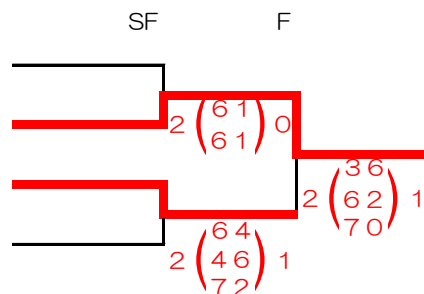

NEO Halloween CUP 2024

女子ダブルスCD級チーム戦

10月30日(水)

予選リーグ

9:00

①	チーム名	1	2	3	勝点	取得ゲーム率	順位
	メンバー						
1	続・若草物語	-	63	62	3		1
	増田・伊藤・小野寺・石川		56	65			
2	Y's	36	-	16	2		2
	加賀屋・柳澤・荒谷・山崎	65		63			
3	チームひまわり	26	61	-	1		3
	齋木・池田・名須川・鈴木(美)	56	36				

②	チーム名	1	2	3	勝点	取得ゲーム率	順位
	メンバー						
1	かぼちゃっちゃ	-	26	62	2		2
	浅木・岡田・藤川・瀧川		62	16			
2	レンターズBLUE	62	-	61	3		1
	石田・山本・阿野・越後	26		65			
3	ハラママシスターズ	26	16	-	1		3
	原・桑折・斎藤・鈴木(理)	61	56				

12:00

③	チーム名	1	2	3	勝点	取得ゲーム率	順位
	メンバー						
1	パンプキン	-	46	61	3	0.64	1
	南部谷・野口・佐藤・沖田		63	62			
2	宮んず	64	-	61	3	0.61	2
	田原・三須・竹崎・須田	36		62			
3	チームSmile	16	16	-	0		3
	和谷・櫻田・川代・戸田	26	26				

④	チーム名	1	2	3	勝点	取得ゲーム率	順位
	メンバー						
1	ピーチ姫	-	26	63	1		3
	國分・桃野・横山・久津間		46	46			
2	やせいのかんagain	62	-	06	3		1
	清田・万平・大島・松久	64		62			
3	WEEKEND	36	60	-	2		2
	松原・南・藤田・横井	64	26				

決勝トーナメント

※ドロ-は抽選で決定

- 続・若草物語
- やせいのかんagain
- パンプキン
- レンターズBLUE