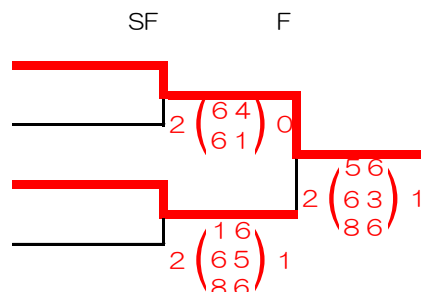

NEO Xmas CUP 2024

女子ダブルスCD級チーム戦

12月19日(木)

予選リーグ

9:00

①	チーム名	1	2	3	勝点	取得 ゲーム率	順位
	メンバー						
1	Woopaaa	/	63	65	4		1
	田原・三須・水元・藤本		63	63			
2	レンターズRED	36	/	36	0		3
	小木・新城・上羽・阿野	36		56			
3	続・若草物語	56	63	/	2		2
	増田・伊藤・小野寺・石川	36	65				

②	チーム名	1	2	3	勝点	取得 ゲーム率	順位
	メンバー						
1	ヒイラギ	/	63	16	2		2
	南部谷・野口・佐藤・沖田		61	36			
2	No!クリボッチ	36	/	26	0		3
	浅木・岡田・園川・藤田	16		36			
3	ドラえもん	61	62	/	4		1
	齋藤・須田・石水・菊池	63	63				

12:00

③	チーム名	1	2	3	勝点	取得 ゲーム率	順位
	メンバー						
1	プティポワ	/	60	61	4		1
	池田(裕)・井畑・脇坂・青砥		65	61			
2	宴JOY	06	/	06	0		3
	外崎・原子・大島・松久	56		36			
3	シンギスカン	16	60	/	2		2
	池田(仁)・細川・藤井・岩佐	16	63				

④	チーム名	1	2	3	勝点	取得 ゲーム率	順位
	メンバー						
1	ナイスレスポンス	/	26	16	1	0.32	3
	藤川・荒谷・西堀・福島		06	61			
2	インビジブルフェアリーズ	62	/	61	4		1
	青井・真鍋・馬淵・佐々木	60		63			
3	ソルティーズ	61	16	/	1	0.36	2
	松倉・渡慶次・堀江・干場	16	36				

決勝トーナメント

※ドロ-は抽選で決定

1. Woopaaa
2. インビジブルフェアリーズ
3. プティポワ
4. ドラえもん

champion
Woopaaa